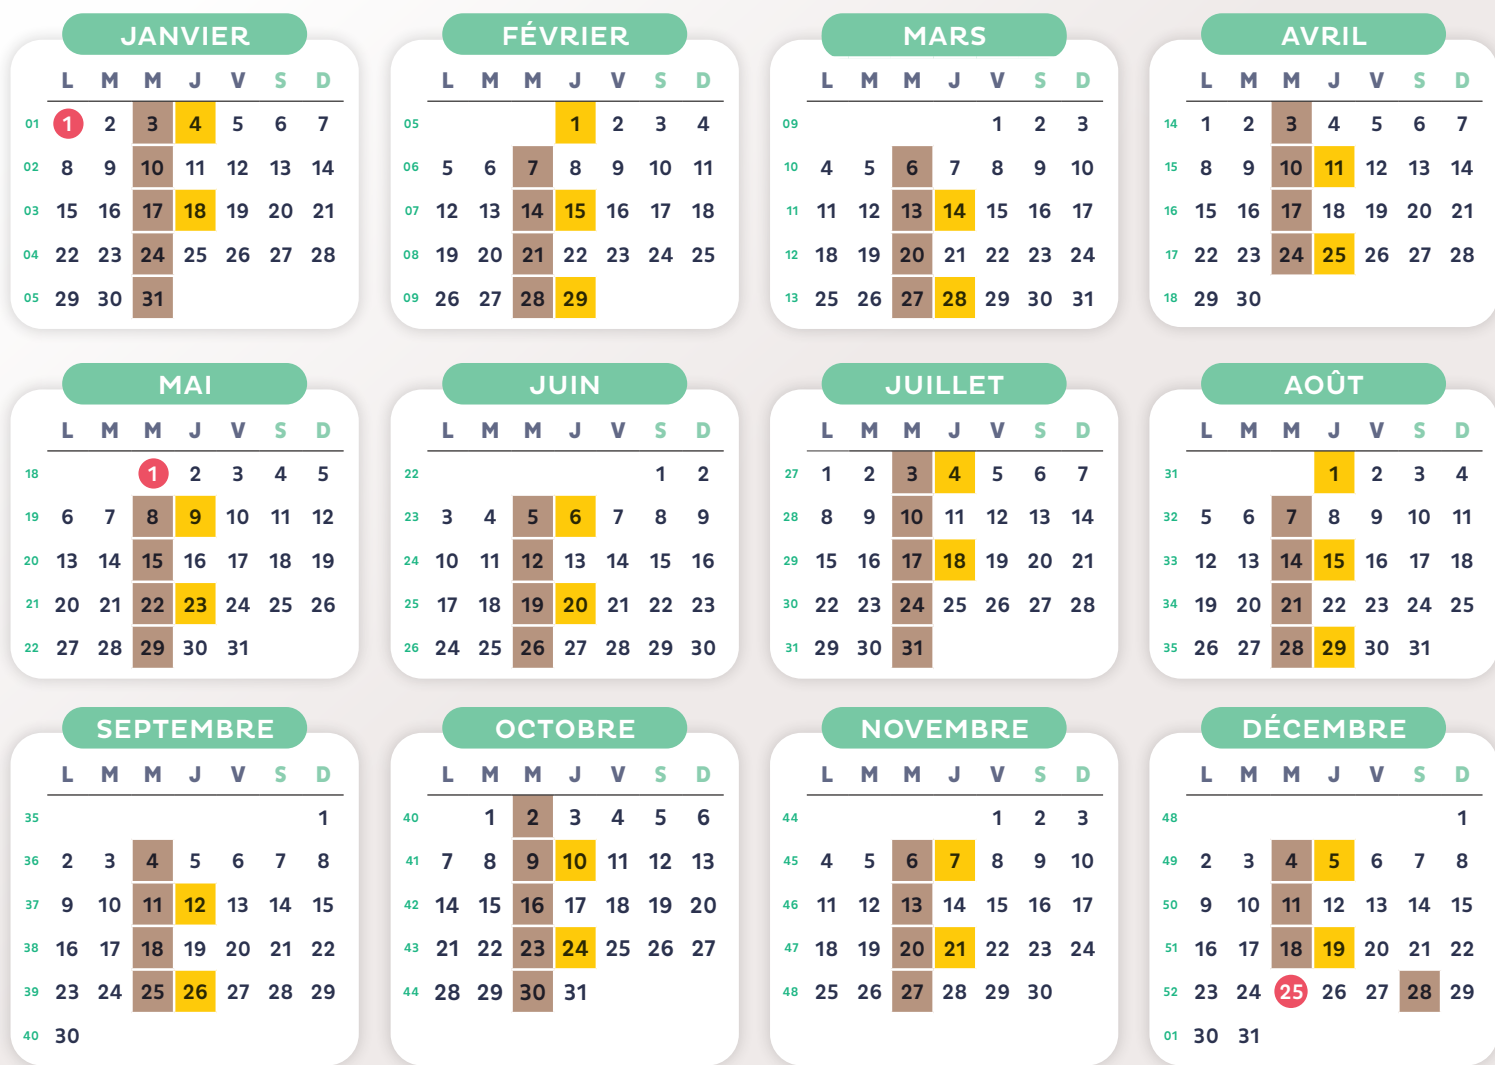

Calendrier des collectes 2024

6

BELFORT

MÉCHELLE, ALLENDÉ, JAURÈS, VALDOIE

ORDURES MÉNAGÈRES
le mercredi

EMBALLAGES ET PAPIERS
le jeudi semaine impaire

? **Votre bac n'a pas été collecté le jour prévu ?**
Laissez votre bac jaune sorti jusqu'à son ramassage. Pour le bac brun, il n'y a pas de rattrapage, attendez le prochain jour de collecte.
Pour signaler un problème de collecte : 03 84 90 11 71

UN DOUTE SUR LE TRI D'UN DÉCHET ?

Consultez **Kitritou**, l'assistant du tri sur grandbelfort.fr ou flashez ce code.

BAC JAUNE TROP PETIT ?
Demandez un bac plus grand sur grandbelfort.fr, rubrique déchets

BAC CASSÉ ?
Le Grand Belfort assure gratuitement la remise en état, remplissez le formulaire sur le site : grandbelfort.fr, rubrique déchets

■ bac brun ■ bac jaune **Jours fériés = déchets collectés, sauf 1^{er} janvier, 1^{er} mai et 25 décembre (voir calendrier ci-dessus).**
Calendrier susceptible d'évoluer en cours d'année. Renseignements : grandbelfort.fr