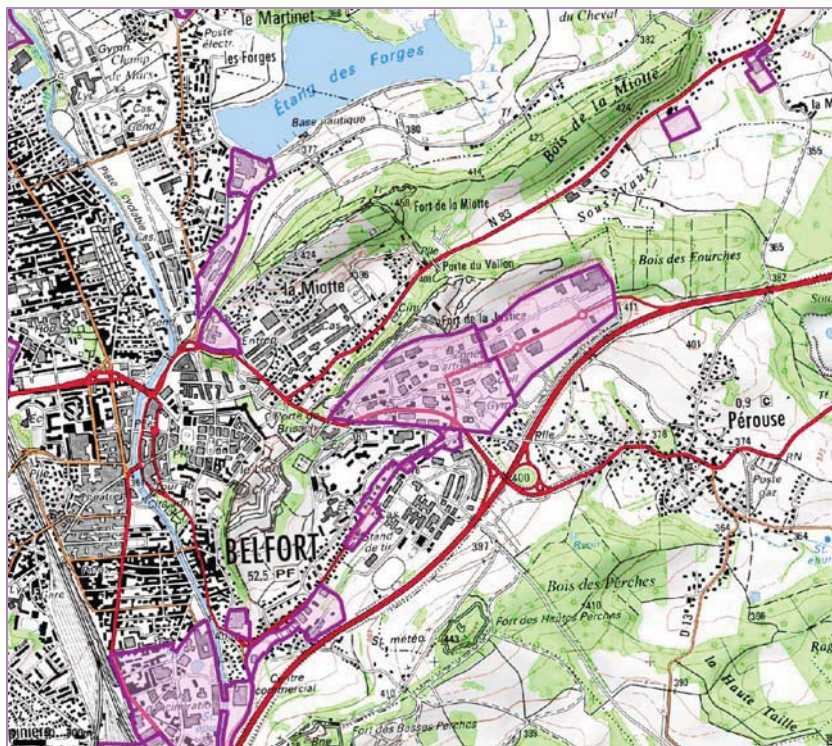

Entreprises	Emplois
Total	63	716
dont Agriculture		
Commerce	28	206
Service	20	341
Industrie	4	106
Construction/TP	1	31
Transport		
Nouvelles technologies	1	32
Activité NR	2