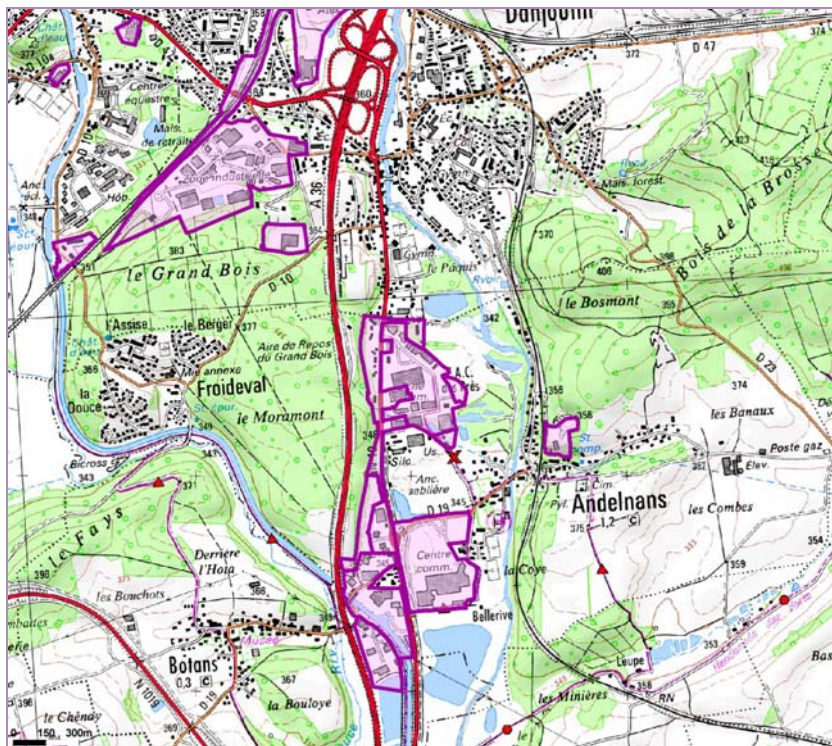

Disponible : 0,205

Locaux inoccupés :

Situation

au sud de Danjoutin, le long de la D19.

Accès

depuis la route D19.

Services

Contribuez à la mise à jour de l'Atlas :

✉ atlas_eco@autb.fr

	Entreprises	Emplois
Total	29	247
dont Agriculture		
Commerce	26	233
Service	2	5
Industrie	1	9
Construction/TP		
Transport		
Nouvelles technologies		
Activité NR		

Dessertes	Distance	Delai	Nom
Autoroute	3	5	A36
Route			RD 19
Train	6 km	6 min	Gare TGV Belfort-Montbéliard
Transport en commun	50m	1 min	arrêt Andelnans Pres - L.3 dbl dir. Fqce:10min